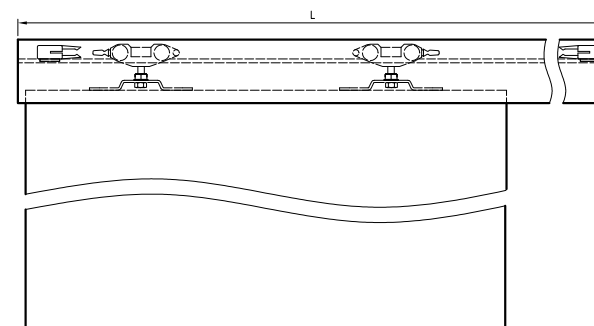

klamki

uchwyty okrągłe

uchwyty owalne

- » Uchwyt okrągły 1 szt. 41 zł | 50,43 zł
- » Uchwyt owalny 1 szt. 61 zł | 75,03 zł

Komplet uchwytów na jedno skrzydło stanowi 2 szt.

System przesuwny ścienny SPAZIO CD

SPAZIO CD

System przesuwny ścienny z anodowaną prowadnicą i blendą prostokątną. Przeznaczony do skrzydeł płytowych i ramowych. Jest to rozwiązanie przeznaczone do obrobionego na gotowo ościeża.

W SKŁAD ZESTAWU WCHODZI:

- prowadnica wraz z zaślepkami bocznymi
- wózki jezdne systemu
- uchwyty montażowe skrzydła drzwiowego
- prowadnik dolny
- zestaw montażowy (śruby, wkręty)

Do skompletowania systemu należy dokupić skrzydło przesuwne w wersji z uchwytem. Uchwyty należy dokupić oddzielnie.

przekrój pionowy

frezowanie prowadzące profil prowadzący w VETRO D2

	A	S	L
„60”	600	644	1370
„70”	700	744	1570
„80”	800	844	1770
„90”	900	944	1970
„100”	1000	1044	2170

MODEL	cena
System SPAZIO CD	880 zł netto | 1082,40 zł brutto

Szerokość skrzydeł: jednoskrzydłowe „60” - „100”.

A - szerokość otworu w murze
S - szerokość skrzydła
L - długość prowadnicy