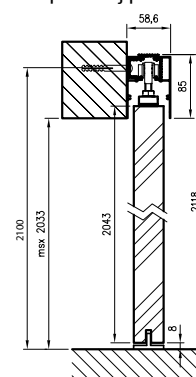

przekrój pionowy

frezowanie prowadzące profil prowadzący w VETRO D2

	A	S	L
„60”	600	644	1370
„70”	700	744	1570
„80”	800	844	1770
„90”	900	944	1970
„100”	1000	1044	2170

MODEL	cena
System SPAZIO CD	880 zł netto | 1082,40 zł brutto

Szerokość skrzydeł: jednoskrzydłowe „60” - „100”.

A - szerokość otworu w murze
S - szerokość skrzydła
L - długość prowadnicy