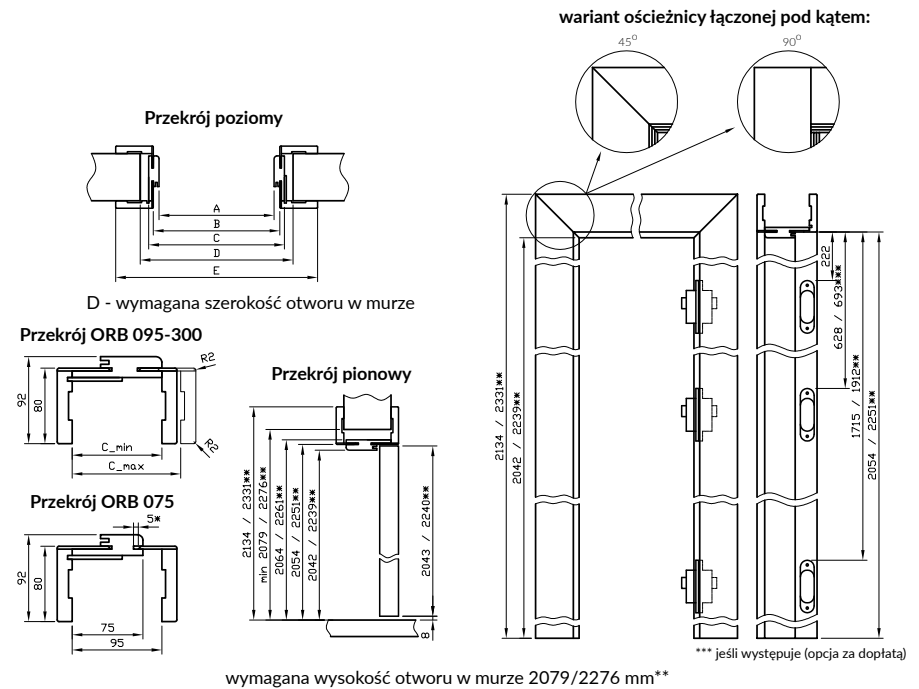

Ceny zawierają również 2 zawiasy z płytkami mocującymi.

Ceny ościeżnic łączonych pod kątem 90° - dopłata **108 zł** | **132,84 zł**. Dopłata za trzeci zawias Estetic 80 - **120 zł** | **147,60 zł**

Cena ościeżnicy do drzwi dwuskrzydłowych: +50%. (w przypadku użycia 3 zawiasów dopłata dodatkowa **242 zł** | **297,66 zł**)

Belka główna (element poziomy i dwa pionowe) wraz z szerokim kątownikiem (80 mm) o małych promieniach zaokrąglenia profilu przekroju poprzecznego (R2), uszczelka drzwiowa, zestaw zawiasów, komplet elementów przeznaczonych do zmontowania ościeżnicy wg dołączonej instrukcji. Ościeżnice pakowane są w opakowania kartonowe.