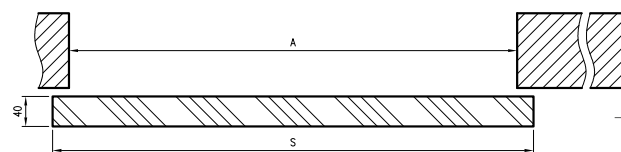

przekrój pionowy

frezowanie prowadzące profil prowadzący w VETRO D2

	A	S	L
„60”	600	644	1370
„70”	700	744	1570
„80”	800	844	1770
„90”	900	944	1970
„100”	1000	1044	2170

MODEL	cena
System SPAZIO CD	880 zł netto | 1082,40 zł brutto

Szerokość skrzydeł: jednoskrzydłowe „60” - „100”.

A - szerokość otworu w murze
S - szerokość skrzydła
L - długość prowadnicy